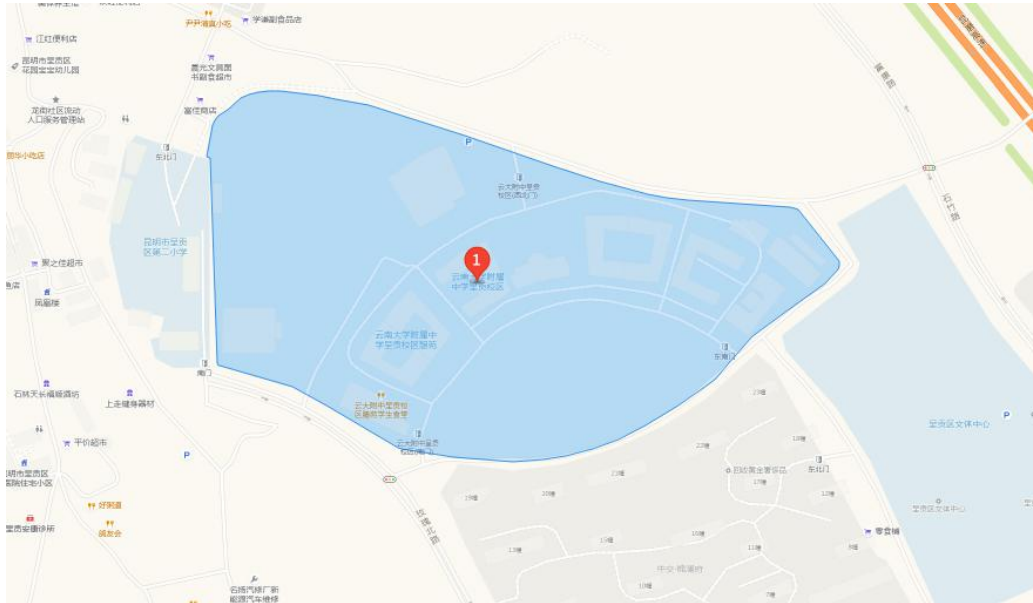

昆明市 2025 年事业单位公开招聘工作人员 笔试考点示意图

市直考区

- 1.云南工程职业学院：昆明市安宁市职教园区麒麟路 15 号。

2.昆明城市学院杨林校区：昆明市嵩明县文林路。

3.云南理工职业学院：云南省昆明市安宁市职教园区麒麟路19号。

4.云南商务职业学院：嵩明县杨林职教园区文苑路云南商务职业学院北门。

5.云南工商学院：云南省昆明市嵩明县杨林职教园区景观大道10号。

6.昆明医科大学海源学院（杨林校区）：云南省昆明市嵩明县杨林职教园区文苑路。

7.宜良县第一中学：宜良县匡远街道学府路1号（昆明市第一中学宜良学校）。

8.安宁市实验学校：安宁市大屯西路1号北门（正大门进）

昆明主城五区考点

呈贡：

1.昆明市呈贡区第一中学:(呈贡区二幼的地址)呈贡区富康路55号(从呈贡区二幼旁大门进入)(石龙路与富康路交叉口向南275米路西)。

2.昆明市呈贡区云大附中呈贡中学：呈贡区龙街社区（西北门）。

3.昆明呈贡长水实验中学：呈贡区祥园街与景明北路交叉口东北 360 米。