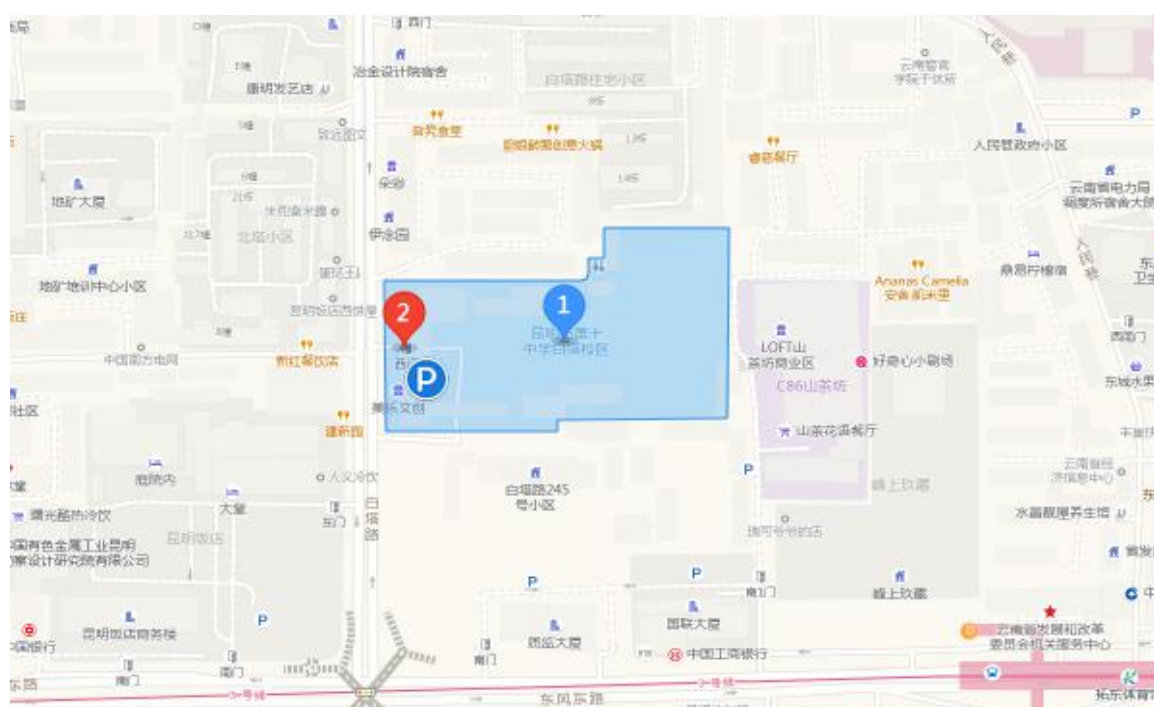

7.宜良县第一中学：宜良县匡远街道学府路1号（昆明市第一中学宜良学校）。

8.安宁市实验学校：安宁市大屯西路1号北门（正大门进）

昆明主城五区考点

呈贡：

1.昆明市呈贡区第一中学:(呈贡区二幼的地址)呈贡区富康路55号(从呈贡区二幼旁大门进入)(石龙路与富康路交叉口向南275米路西)。

2.昆明市呈贡区云大附中呈贡中学：呈贡区龙街社区（西北门）。

3.昆明呈贡长水实验中学：呈贡区祥园街与景明北路交叉口东北 360 米。

官渡:

1.官渡区关上实验学校:昆明市官渡区关平路 96 号。

2.昆明市第十六中学:云南省昆明市官渡区和平路 63 号（从正门进）。

3.官渡区南站小学:官渡区塘双路 49 号。

4.官渡区金马小学:官渡区福瑞北路与南路交叉口西北 160 米。

5.官渡区关锁小学:昆明市官渡区矣六街道花田社区先锋路关锁小学。

6.官渡区东华二小魅力分校:昆明市官渡区君安路 850 号。

7.官渡区第六中学：昆明市官渡区矣六街道映华社区君安路一号。

盘龙：

1.昆明市盘龙区白塔中学(原俊发城思成中学)【俊发城小区内】：昆明市盘龙区北京路延长线俊发城小区内(云源路)。

2.云南省昆明市第十中学白塔校区：昆明市盘龙区白塔路 247 号。

3.昆明市盘龙区财大附中:盘龙区穿金路 310 号。

4.昆明市实验中学初中部:昆明市人民东路 300 号。

5.昆明市盘龙区新迎中学:昆明市盘龙区新迎路 178 号。

6.云南师范大学实验中学盘龙校区:昆明市茨坝青松路 68 号。